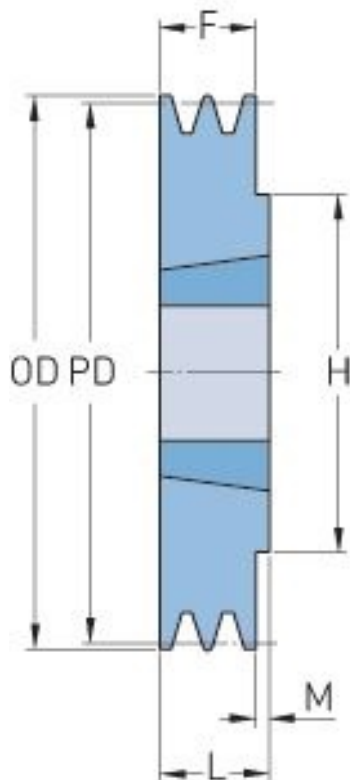

PHP 1SPZ85TB

Roztečný průměr (mm)	85
Vnější průměr (mm)	89
Typ řemenice	1
Číslo pouzdra	1210
Min. vnitřní průměr (mm)	11
Max. vnitřní průměr (mm)	32
F (mm)	16
G (mm)	-
K (mm)	-
L (mm)	25
M (mm)	9
H (mm)	75
Hmotnost (kg)	0.7